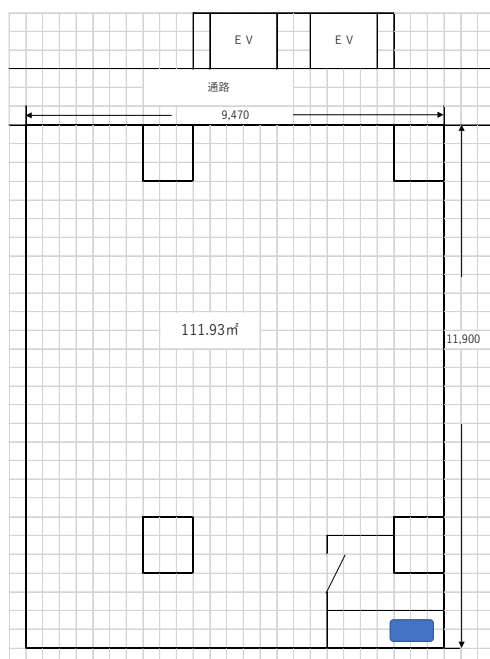

◇使用上の注意

- ●「びふれすプラット」はスペースのみを貸し出します。係員はいません。
- ●使用される場合、法令または公序良俗に違反する行為はお断わりします。
- ●展示品・展示物の保管や管理、また事故や盗難など如何なる事案も一切の責任を負いません。
- ●作品などの搬入搬出は事前にご確認下さい。(New-S 営業時間外で実施)
- ●スペースに音響設備はありません。また、持ち込みで使用される場合、隣接のショップに迷惑が掛からないようご配慮下さい。
- ●建物（びふれす熊日会館）は全館禁煙です。火気の使用（電磁調理器も含む）については、基本禁止です。
- ●匂いが出る催しは基本禁止です。
- ●ゴミはお持ち帰り下さい。
- ●レンタルスペースの壁や床また、天井などへ直接物を固定しないで下さい。※押しピンやテープで損傷が発生した場合、現状復旧費用を請求します。また、使用中に発生した偶発的な損傷も修理費を請求します。※修理によりスペースの貸し出しが不可能となった場合、追加金額が発生します。ご注意下さい。
- ●当日開催中でも、申し込み内容と使用用途が違っていたり、注意や指示に従って頂けない場合、貸出を中止します。なお、その場合は使用料金の返却はいたしません。
- ●電話、WiFi はありません。

お問い合わせ

(株)熊日会館 TEL 096-327-2050
びふれす Plat (プラット)
(受付時間：平日 9 時～17 時)